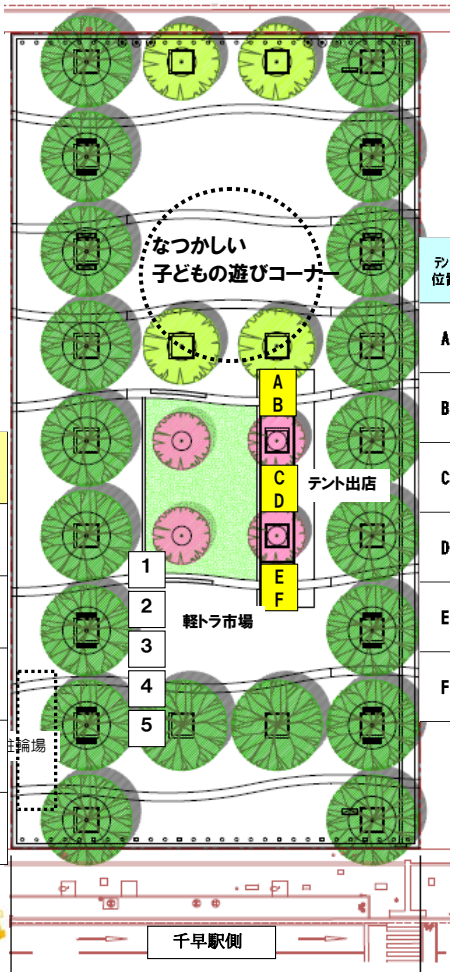

駐車場はありませんので、JR・西鉄電車、バスをご利用下さい。

◆会場レイアウト (10:00~16:00 開催)

〈なつかしい子どもの遊びコーナー〉

竹馬、コマ回し、竹細工、
お手玉、ゴム跳び

車両位置	内容
1	田主丸町 野菜、漬物、お茶
2	ドレッシング
3	無農薬・減農薬の新鮮野菜と果物、 オーガニック・自然食品(お菓子、 麺)
4	志賀島 干物
5	みかん、野菜、里芋、果樹苗

テント位置	内容
A	子どもの遊びコーナー (竹馬、コマ回し等)
B	豚汁、ぜんざい
C	総あめ
D	三瀬村 酒釀頭、おから饅頭、切り餅、 どぶろく、ジャム、米粉、米粉麺
E	背振五ヶ山 五ヶ山アイスキャンデー、 五ヶ山饅頭
F	大山町 野菜、果物、 加工品(梅製品) 大分産商品